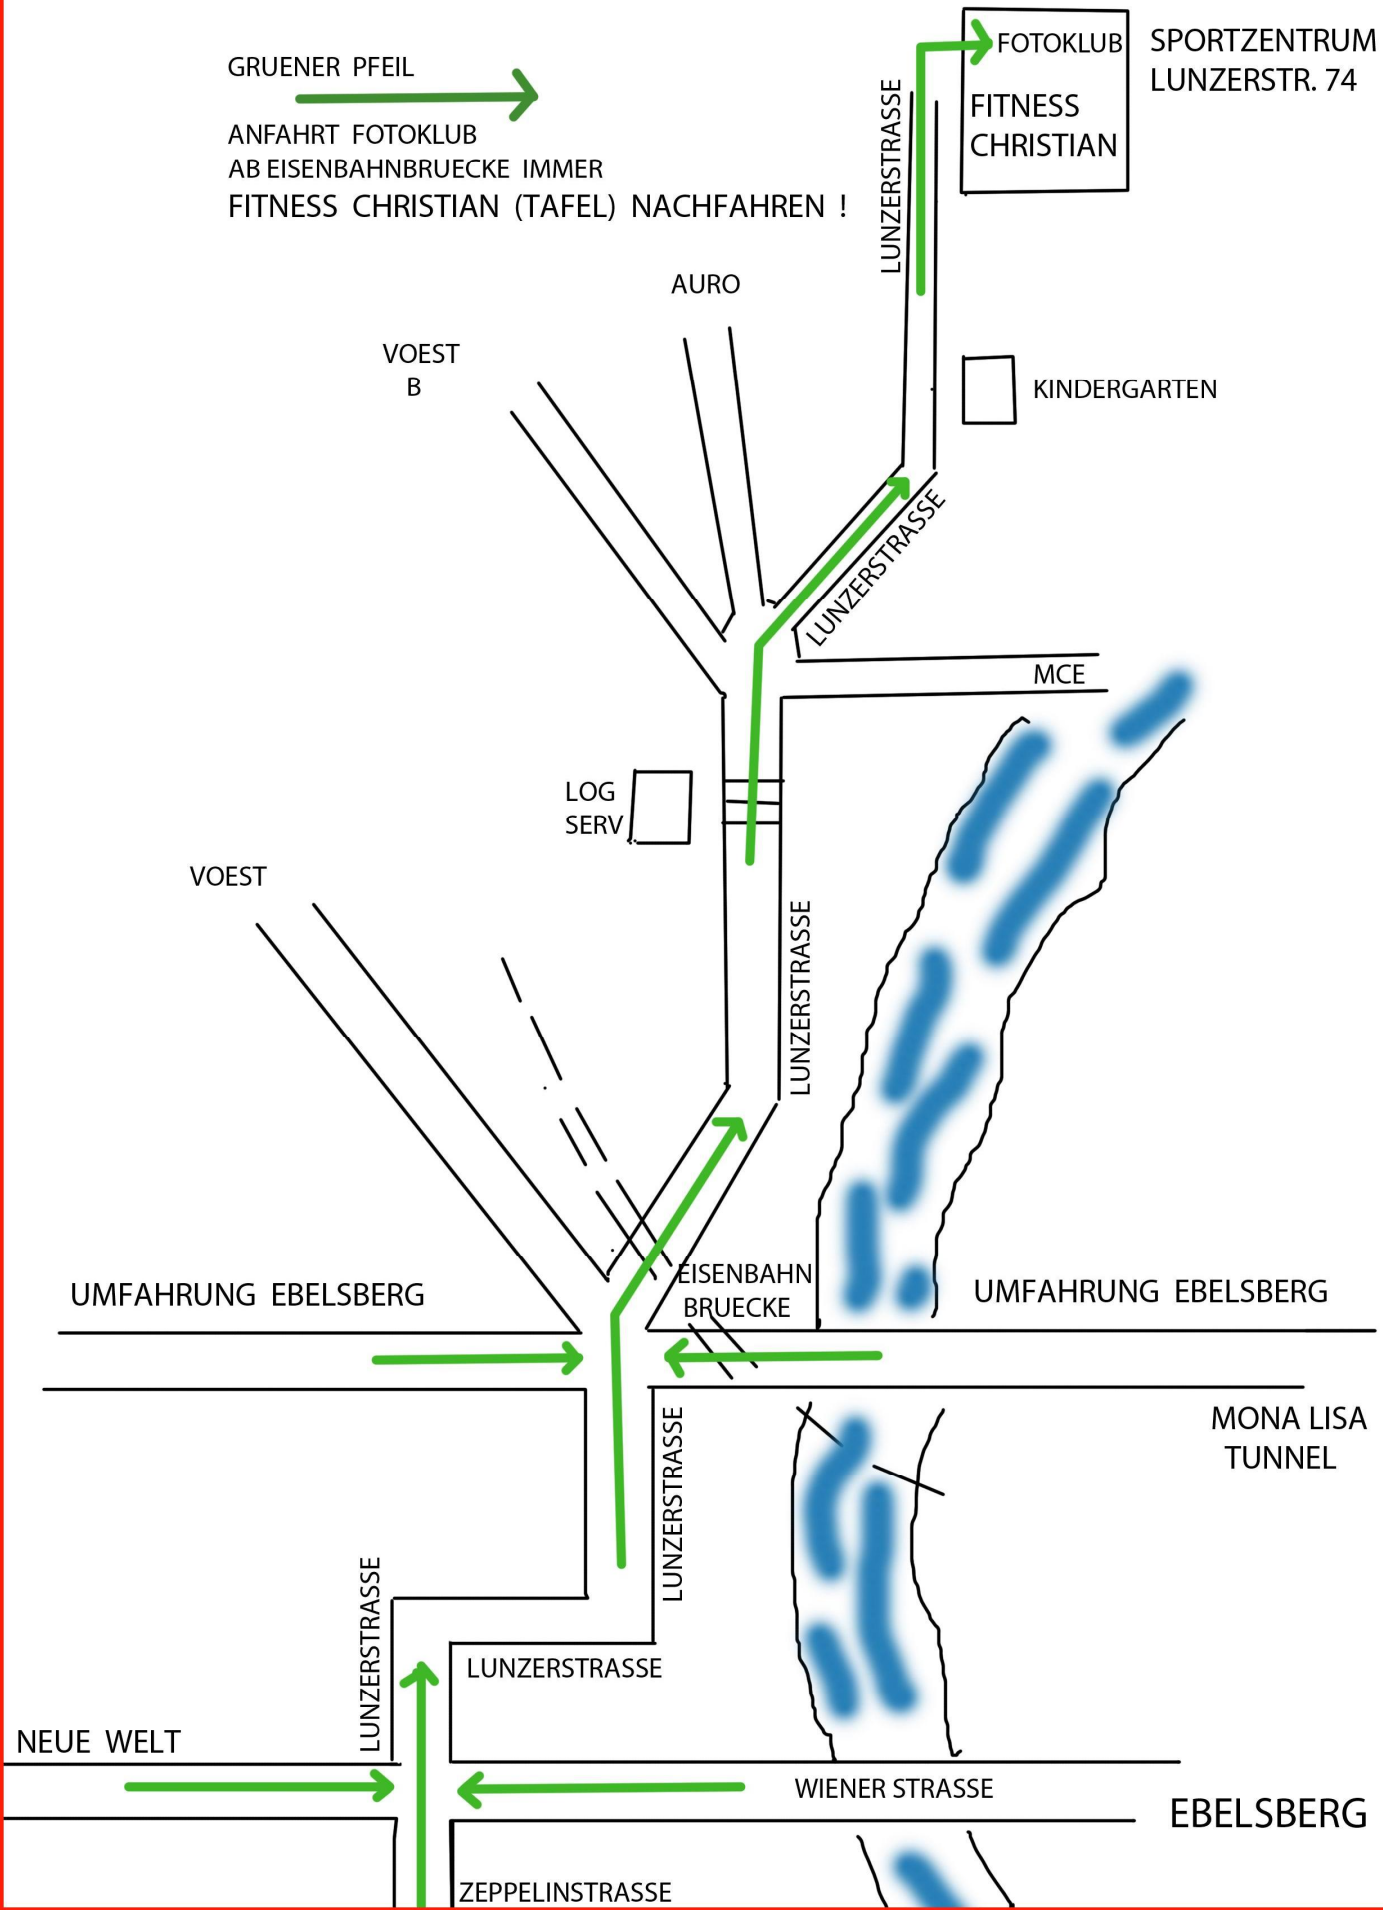

14. MAI 2010

GRUENER PFEIL

ANFAHRT FOTOKLUB  
AB EISENBAHNBRUECKE IMMER  
FITNESS CHRISTIAN (TAFEL) NACHFAHREN !

FOTOKLUB  
FITNESS  
CHRISTIAN

SPORTZENTRUM  
LUNZERSTR. 74

AURO

VOEST  
B

KINDERGARTEN

MCE

LOG  
SERV

VOEST

LUNZERSTRASSE

UMFAHRUNG EBELSBERG

EISENBAHN  
BRUECKE

UMFAHRUNG EBELSBERG

MONA LISA  
TUNNEL

NEUE WELT

LUNZERSTRASSE

LUNZERSTRASSE

LUNZERSTRASSE

WIENER STRASSE

EBELSBERG

ZEPELINSTRASSE